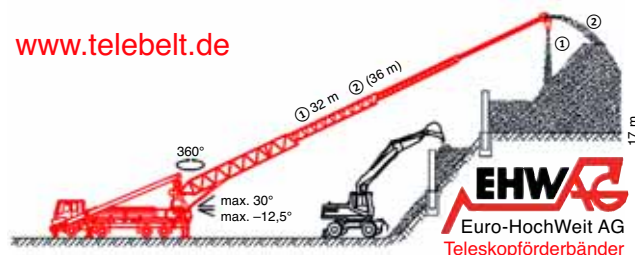

●●● Wagner GmbH

1. Alle Baugeräte werden zugemietet; bieten alle Geräte, die von Kunden gefordert werden; egal, welcher Antrieb oder welche Gewichtsklasse.
2. Mind. 1 Tag bis zu Laufzeiten von mehreren Jahren.
3. Vermietung bundesweit; Reparatur aller Verschleißteile inkl.; Gewaltschäden werden gesondert abgerechnet; die Transporte werden angeboten; angemietete Zeiträume werden durchgehend bezahlt.
4. -

●●● Wiesbauer GmbH & Co. KG

1. Mobile Krantechnik: Mini-, Industrie-, Lade-, Faltklapp-, Gitter-, Raupen-, Gelände-, Hydraulik-, Elektro- u. gasgetriebene Krane; Schwertransport-Logistik; Industriemontagen u. Betriebsumzüge.
2. Kurzeinsätze Std.; Langzeitmieten Tag/Woche/Monat; mit Bedienung u./oder ohne Fahrer.
3. 4 Niederlassungen um Stuttgart; mit Bedienungen regional in Baden-Württemberg; Langzeiteinsätze; deutschland- u. europaweit; inklusive Betriebsstoffe u. allen Optionen oder/auch in Eigenverantwortung.
4. Gesamtpalette mobile Hebegeräte, GTK110.

Baggern Sie noch oder fördern Sie schon?

Vermietung von Teleskopförderbändern

www.telebelt.de

Euro-HochWeit AG

Markfelder Weg 4 · 45731 Waltrop · Telefon: (0 23 09) 96 24-0

strenge