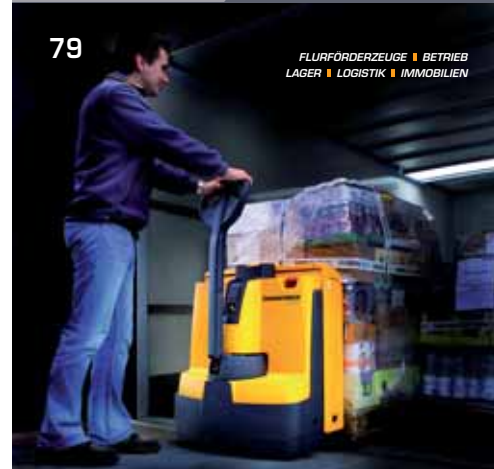

66

Schweres im Gepäck

Für die unterschiedlichen Aufträge im Schwerlastbereich verfügt das Bremerhavener Unternehmen Kronschnabel & Franke über das entsprechende Equipment. Prägend für das eigentliche Einsatzspektrum ist dabei der heimatische Standort in der norddeutschen Seehafenstadt.

FÜR DIE ENTSCHEIDUNGSTRÄGER

FBL

79

FLURFÖRDERZEUGE | BETRIEB
LAGER | LOGISTIK | IMMOBILIEN

FBL

Ob Flurförderzeuge-Energy oder Soft- und Hardware – der Sonderteil FBL zeigt kompakt Neuigkeiten aus der Welt der Flurförderzeuge, Lager & Betrieb ebenso wie für Hallen & Tore.