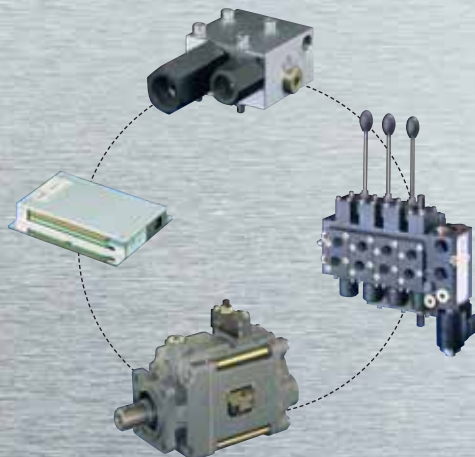

Stört es Sie auch, wenn nichts zusammenpasst?

Was macht ein System aus? Wir finden: dass alles perfekt zusammenpasst. Deshalb mögen wir es nicht, wenn sich System nennt, was nicht optimal aufeinander abgestimmt ist. Bei uns bekommen Sie alle Komponenten aus einer Hand: die Axialkolbenpumpe V60N, der Proportionalwegeschieber PSL, die Lasthalteventile LHT und die programmierbaren Ventilsteuerungen PLVC ergeben ein kompaktes System. Sein geringes Gewicht und seine bedarfsgerechte Bereitstellung von Kraft und Geschwindigkeit sparen Energie und Ressourcen in Ihren mobilen Industrieanwendungen. Bei geänderten Anforderungen sind alle Komponenten flexibel. Fazit: mobile Systeme von HAWE können Ihnen so passen. Mehr Infos unter Tel. 089/379 100-0 oder im Internet: www.hawe.de